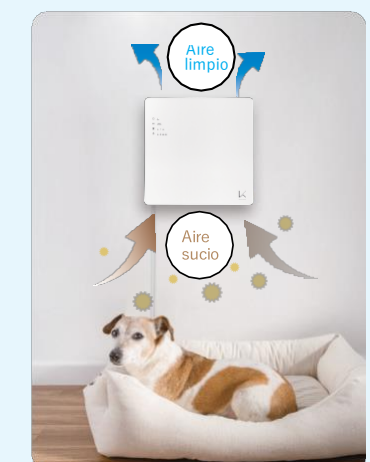

<https://www.mdpi.com/2305-6304/11/8/718>

* Sistema de doble filtro

Diseñado para un rendimiento duradero contra el pelo de las mascotas y el polvo pesado.
 1er Filtro: Filtro de polvo de polen (lavable) - Captura los pelos de mascotas, el polvo y el polen.
 2º Filtro: Filtro fotocatalizador (lavable) - Desodoriza el aire.

Opción

Si le acoplas una batería (se vende por separado), podrás llevarla libremente.

Filtro lavable

No es necesario cambiar los filtros.

TURNED KL-W01 Tipo pared

Instalación

Instalación fácil en la pared.
Seguro para perros y gatos

Instalación en la pared

Fácil instalación

Equipado con navegación de instalación. Navegación magnética que le guía hasta la posición de montaje del nivel/ángulo y la unidad principal que puede instalarse horizontalmente.

CUBIERTA BLANCA

7mm ancho

FILTRO LAVABLE

10cm

Agua

Secado