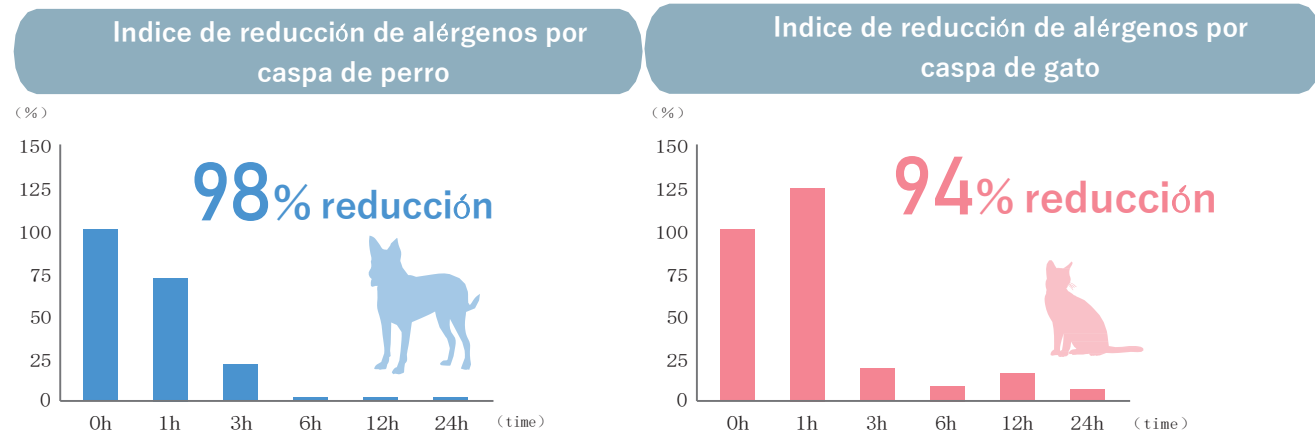

La tecnología fotocatalítica Kaltech ayuda a las familias a vivir juntas para siempre

POINT 01 Olor

Desodoriza los olores desagradables tanto de personas como de perros, gatos...

POINT 02 Alergia

El fotocatalizador ha demostrado su eficacia para la reducción de alérgenos de perros y gatos **PRIMERO EN EL MUNDO** por la universidad de Tokio

<https://www.mdpi.com/2305-6304/11/8/718>

* Sistema de doble filtro

Diseñado para un rendimiento duradero contra el pelo de las mascotas y el polvo pesado.
 1er Filtro: Filtro de polvo de polen (lavable) - Captura los pelos de mascotas, el polvo y el polen.
 2º Filtro: Filtro fotocatalizador (lavable) - Desodoriza el aire.