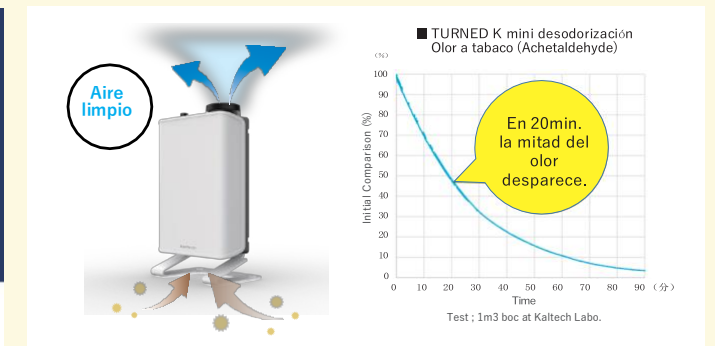

La tecnología fotocatalítica Kaltech ayuda a las familias a vivir juntas para siempre

POINT 01 Olor

Desodoriza los olores desagradables tanto de personas como de perros, gatos...

POINT 02 Alergia

El fotocatalizador ha demostrado su eficacia para la reducción de alérgenos de perros y gatos **PRIMERO EN EL MUNDO** por la universidad de Tokio

<https://www.mdpi.com/2305-6304/11/8/718>

* Sistema de doble filtro

Diseñado para un rendimiento duradero contra el pelo de las mascotas y el polvo pesado.
 1er Filtro: Filtro de polvo de polen (lavable) - Captura los pelos de mascotas, el polvo y el polen.
 2º Filtro: Filtro fotocatalizador (lavable) - Desodoriza el aire.

TURNED mini KL-E01-W (Blanco) / K (Negro) Desodorizador portable

Compacto Compacto y potente Desodorizador

Colóquelo libremente o cuélguelo según el lugar.

Filtro corrugado

Un filtro de nuevo desarrollo que recubre carbón activo con un fotocatalizador. Se ha aumentado la velocidad de desodorización y ahora el carbón activado puede utilizarse repetidamente.