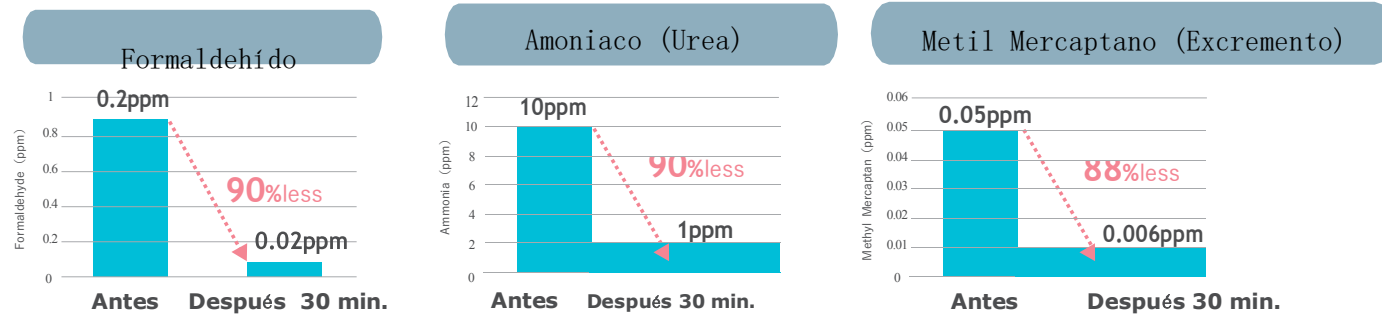

La tecnología fotocatalítica Kaltech ayuda a las familias a vivir juntas para siempre

POINT 01 Olor

Desodoriza los olores desagradables tanto de personas como de perros, gatos...

POINT 02 Alergia

El fotocatalizador ha demostrado su eficacia para la reducción de alérgenos de perros y gatos **PRIMERO EN EL MUNDO** por la universidad de Tokio