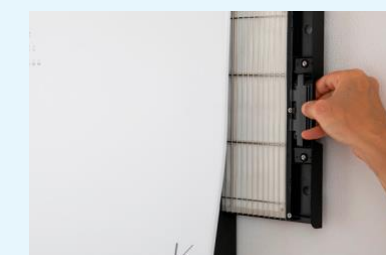

Opción

Si le acoplas una batería (se vende por separado), podrás llevarla libremente.

Filtro lavable

No es necesario cambiar los filtros.

TURNED KL-W01 Tipo pared

Instalación

Instalación fácil en la pared.
Seguro para perros y gatos

Instalación en la pared

Fácil instalación

Equipado con navegación de instalación. Navegación magnética que le guía hasta la posición de montaje del nivel/ángulo y la unidad principal que puede instalarse horizontalmente.